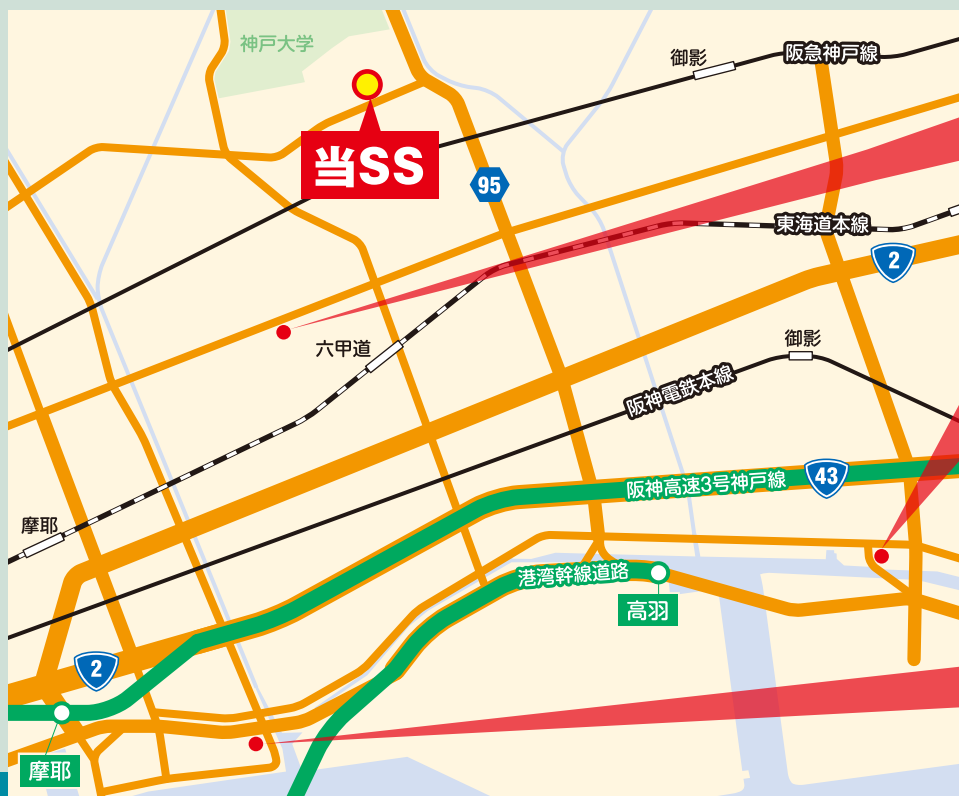

Mobil 六甲登山口給油所

閉鎖のお知らせ

平素は宇佐美給油所をご利用頂きまして、
誠にありがとうございます。

さて、このたび弊社六甲登山口給油所は

**平成30年10月31日18:00をもって
閉店する事になりました。**

長年に亘りご愛顧を賜り、心から御礼申し上げます。

尚、今後は下記近隣の宇佐美給油所にてサービスを引き継いでまいります。
従前同様格別のご愛顧を賜りますよう謹んでお願い申し上げます。

Usappyカード・宇佐美ビジネスカードのご利用は
神戸御影SS、神戸SSでご利用頂けます。

乗用車作業はこちら

Esso エクスプレス六甲SS

☎078-861-2992

兵庫県神戸市灘区六甲町2丁目5番16号

乗用車はセルフ給油です **年中無休 24H**

大型車給油・乗用車作業はこちら

神戸御影SS

☎078-857-9601

兵庫県神戸市東灘区御影本町1丁目1番25号

乗用車はセルフ給油トラックはフルサービス給油です **年中無休 24H**

大型車給油・乗用車作業はこちら

神戸SS

☎078-882-7560

兵庫県神戸市灘区灘浜町1-2

乗用車はセルフ給油トラックはフルサービス給油です **年中無休 24H**

株式会社宇佐美エナジー